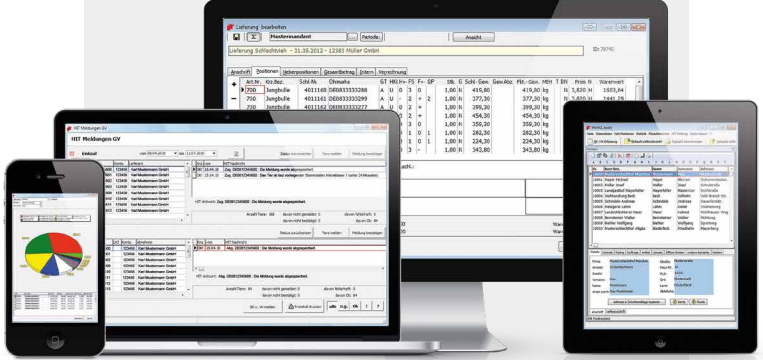

S-Line

Sicher. Schnell. Einfach.

- ## SICHER...
- ✓ Maximale Sicherheit durch direkte Anbindung an Internetdatenbanken (HIT, QS, Tierwohl, Qualiproof, etc.)
 - ✓ Schlachtplanung und Prüfung mit zulässigen Qualitätsprogrammen der Lieferanten und Erzeuger
 - ✓ Schnittstelle zu Herkunftssystemen wie fTRACE, Aldi, Edeka und Weitere
 - ✓ Plausibilitätsprüfungen an kritischen Stellen
 - ✓ Labordatenaustausch
 - ✓ Intuitive Benutzeroberfläche verhindert Eingabefehler
 - ✓ Maximale Sicherheit mit der ergänzenden Softwarelösung TierpassArchiv :

Automatische Erfassung und Archivierung der Tierpässe

SOFTWARE FÜR IHRE SCHLACHTLINIE. Die Softwarelösung S-Line ist eine moderne, praxisgerechte und individualisierbare Komplettlösung für Ihre Schlachtlinie. Bewährte Software und robuste Technik garantieren stets einen reibungslosen Betrieb im rauen Umfeld eines Schlachtbetriebes. S-Line wird für Großvieh, Schlachtschweine und sonstige Tierarten (Lamm, Schaf, etc.) angeboten.

SICHERHEIT ERLEBEN. Die integrierten Schnittstellen zu allen wichtigen Internetdatenbanken (HIT, QS, Tierwohl, Qualiproof, Qualifood, etc.) und Herkunftssystemen macht die Arbeit sicher, effektiv und gesetzeskonform. Des Weiteren sorgen flexible Schnittstellen für einen reibungslosen Datenaustausch mit Ihrem Warenwirtschaftssystem. Dadurch lassen sich auch in Zukunft alle neue Datenbanken und Qualitätsprogramme einfach und schnell integrieren.

SCHNELL...

- ✓ Ergonomische Erfassungsmasken die eine hohe Taktung ermöglichen
- ✓ Zeitersparnis für Tierärzte durch die nahtlose Integration von Befundterminals
- ✓ Basis für die automatisierte Schlachtviehabrechnung nach allen gängigen Preisfindungsmethoden
- ✓ Individuelle Schlachtlisten erstellbar
- ✓ Basis für eine Einzeltierauswertung – sofortige Ermittlung der Roherträge pro Tier
- ✓ Weitergabe der Daten in allen gängigen Formaten (Excel, CSV, XML)