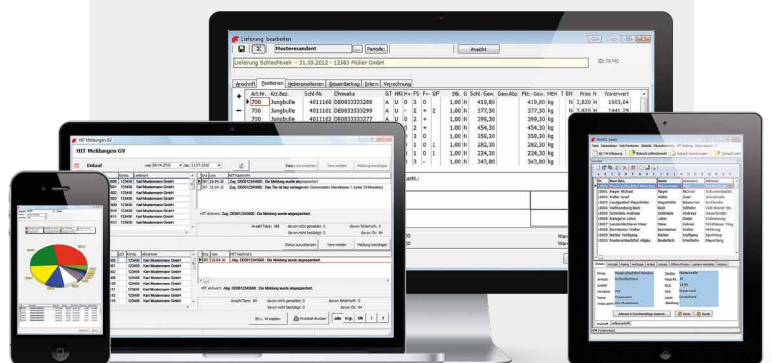

FoodOffice Zusatzmodul FoodLabel

Sicher. Flexibel. Integriert.

SICHER...

- ✓ Erfüllung aller gesetzlichen Vorschriften zur Lebensmittelkennzeichnung (wie z.B. Allergene, Nährwerte, Haltbarkeit, etc.)
- ✓ Zentrale Speicherung der Kunden- und Artikelinformationen auf einem Rechner, dadurch entfällt die dezentrale Programmierung und Aktualisierung der Auszeichner
- ✓ Durch die zentrale Speicherung ist ein Benutzerfehler ausgeschlossen

ANFORDERUNGEN NACHKOMMEN. Die Kennzeichnung und Darstellung eines Lebensmittels sind ein wichtiges Kriterium für die Kaufentscheidung des Verbrauchers. Daher verlangen Kunden immer häufiger individuelle Etikettenlösungen. Darüber hinaus sind die gesetzlichen Anforderungen an die Kennzeichnung von Lebensmitteln in den letzten Jahren ständig verschärft worden.

FLEXIBEL SEIN. Mit dem Zusatzmodul FoodLabel passen Sie sich schnell und flexibel an die veränderten Anforderungen an. Jegliche Art von Etiketten können erstellt werden, ohne dabei auf komfortable Funktionen wie wiederverwendbare Design- und Textbausteine verzichten zu müssen. Da die Stammdaten zentral auf einem Rechner im Netzwerk liegen, muss nicht mehr jeder Auszeichner separat programmiert und aktualisiert werden.